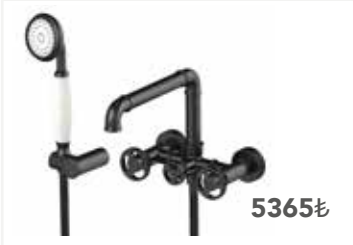

Eyre Bataryası  
Krom - Parlak Bakır

2900₺

671515

Banyo Bataryası  
Siyah - Parlak Bakır

2250₺

671525

Lavabo Bataryası  
Siyah - Parlak Bakır

3045₺

671005

Çanak Tipi Lavabo Bataryası  
Siyah - Parlak Bakır

2685₺

671895

Eyre Bataryası  
Siyah - Parlak Bakır

ZETA

5365₺

105511